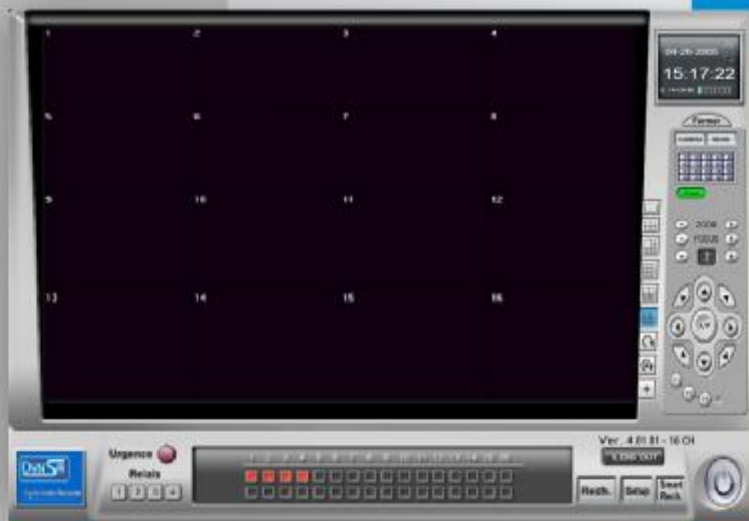

Un'interfaccia chiara e intuitiva con pilotaggio di telecamere mobili oppure speed-domes
Schermata multifunzionale con funzioni protette da password.

Degli schermi di parametrizzazione in Italiano per facilitare la programmazione
Modifica dei parametri senza fermare la registrazione.