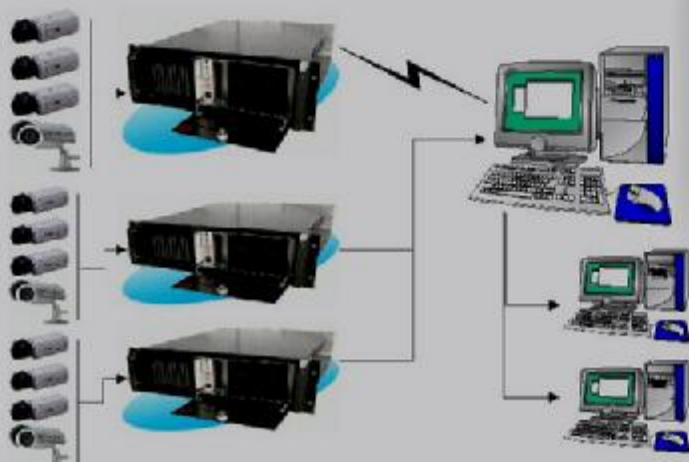

## Dynrec Pro Mpeg4

La massima potenza  
per i sistemi integrati

- Quadriplex (visualizzazione, registrazione, setup e server IP simultaneamente)
- Fino a 400 immagini al secondo (vedere tabella P4)
- Video-Sensor multizone
- Registrazione multimodale su calendario
- Export immagini Jpeg e film AVI, con masterizzazione su DVD o C-ROM
- Doppio Server immagini su IP, via Internet Explorer e software Utente multisiti
- Cattura di immagini istantanea
- Ricerca intelligente (Video-Sensor su riletture)
- Capacità dischi da 360 Go a 4To (vedere tabelle P4)
- Interfacciabile con Terminali Punto Vendita
- Sino a 4 porte RS 485 per pilotaggio Domi multi-protocolli
- Invio emails su allarmi tecnici o Sensor

Una gamma completa standard oppure pro  
che risponde a tutte le necessità della  
Videosorveglianza professionale su IP.  
Una interfaccia unica per tutta la  
gamma in locale o a distanza.

Tecnologia di punta semplicità  
d'uso

Un'interfaccia chiara e intuitiva con pilotaggio di telecamere mobili oppure speed-domes  
 Schermata multifunzionale con funzioni protette da password.

Degli schermi di parametrizzazione in Italiano per facilitare la programmazione  
 Modifica dei parametri senza fermare la registrazione.

Dynremote, un potente software di gestione e visualizzazione a distanza. Il software Dynremote può collegarsi a 36 DYNREC differenti simultaneamente.

Una messa in opera rapida per l'utente e per l'installatore